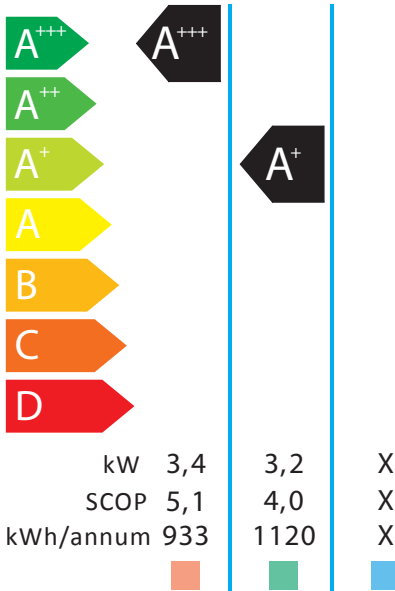

ENERG
енергия · ενεργεια

inventor®

Model L4VO32-12
L4VI32-12

SEER

kW 3,2
SEER 6,1
kWh/annum 184

SCOP

55dB

62dB